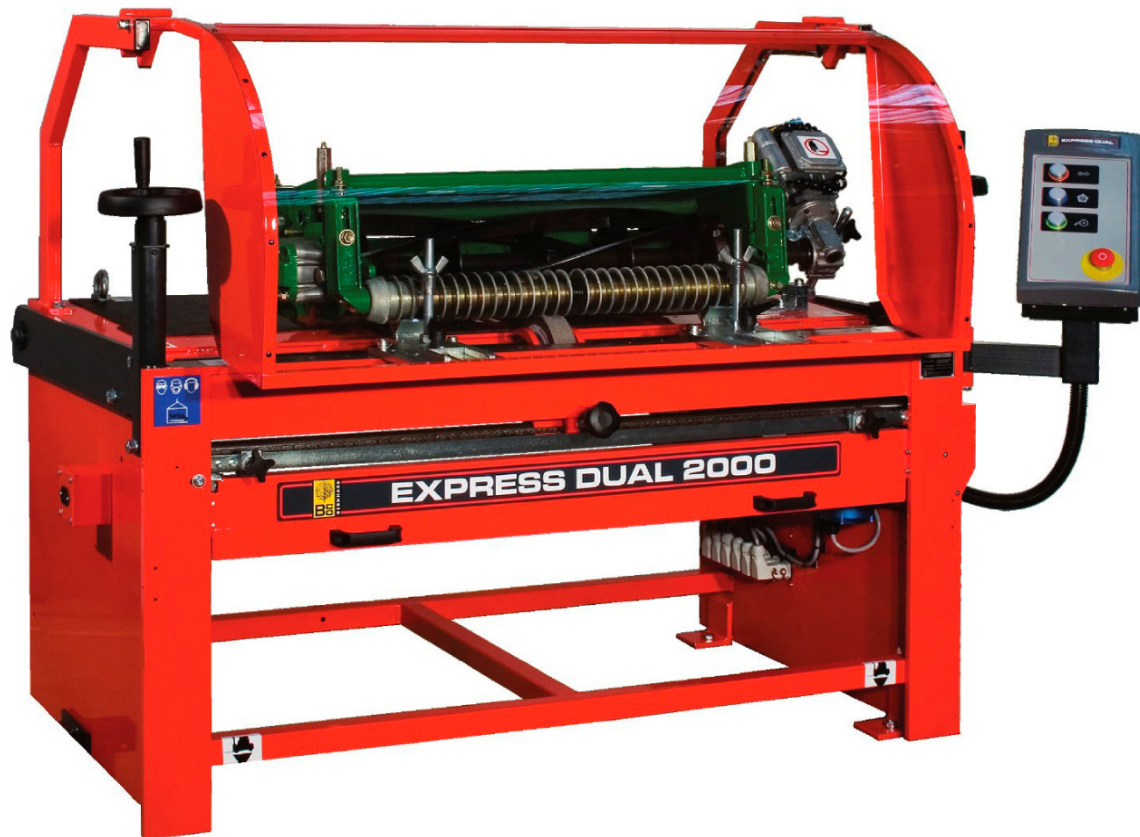

EXPRESS DUAL 2000

Nová dimenzia v brúsení vretien Kombinácia rýchlosti, úspornosti a jednoduchosti

NOVÝ Express Dual 2000 ponúka viac možností za výbornú cenu – a to všetko s bezkonkurenčnou rýchlosťou, presnosťou a výkonom slávneho systému EXPRESS DUAL

Express Dual 2000 v kombinácii so strojom Anglemaster 1000 na brúsenie spodných nožov vytvorí vynikajúcu dvojicu zariadení na kompletné a rýchle brúsenie vašich vretenových kosačiek za minimálnu cenu.

EXPRESS DUAL 2000

- Presnosť systému Express Dual. Minimálne prevádzkové náklady.
- Pevný, robustný rám.
- Rýchle brúsenie (greenové vretená: od 5 min, fervejové vretená: od 12 minút).
- Automatický posuv.
- Super bezpečný, samonastaviteľný, jednoduché ovládanie